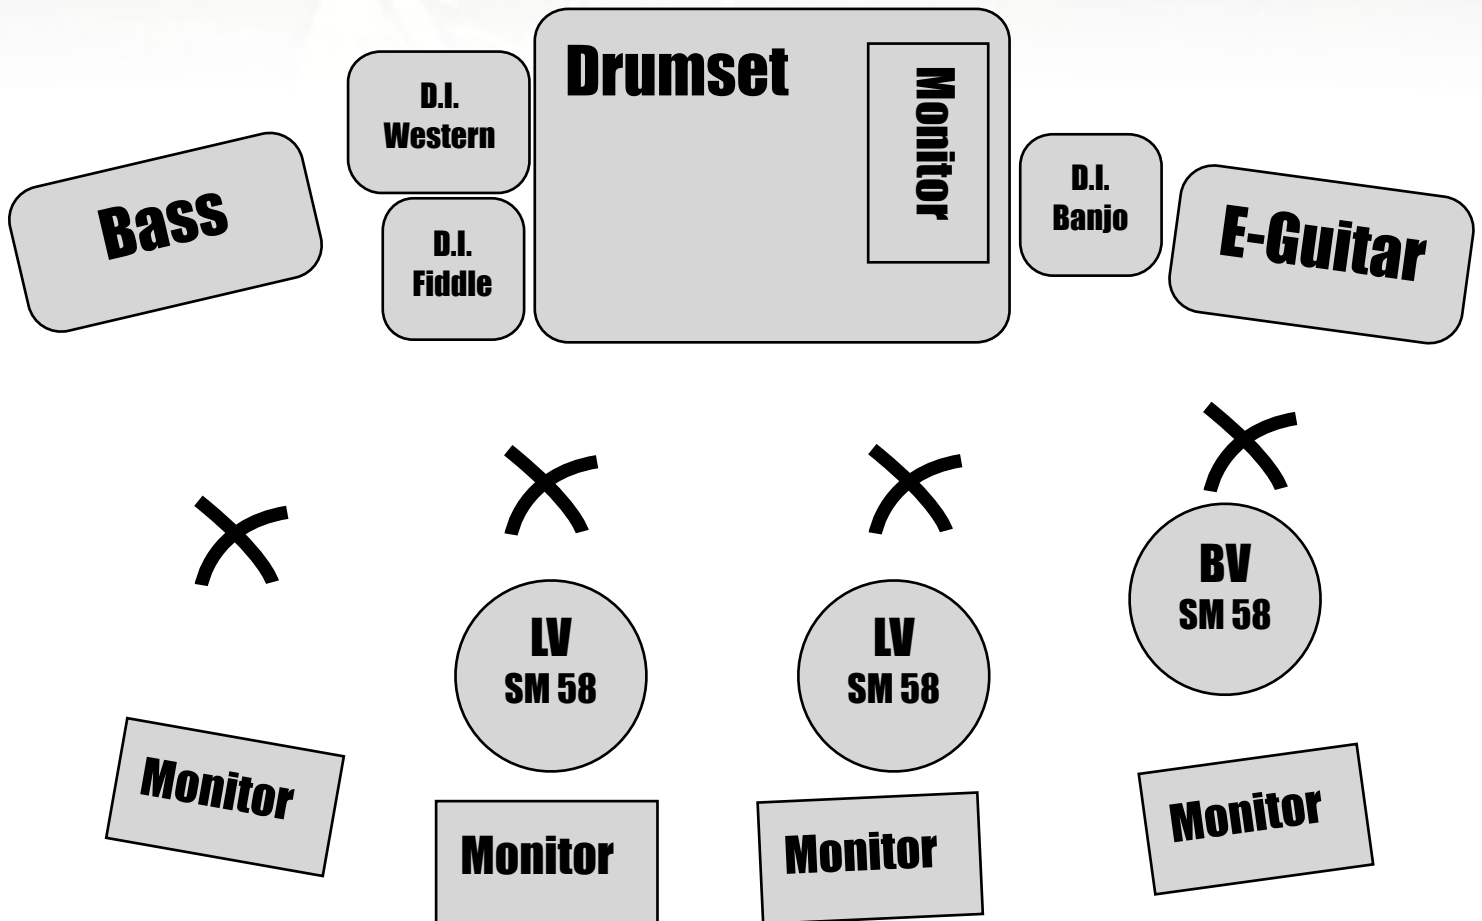

auld corn BRIGADE

Technical Rider

Drumset	Gebräuchliche Abnahme den Gegebenheiten angepasst
Bass und E-Gitarre	Mikrofonierung (keine D.I.)
Banjo, Fiddle, Westerngitarre	D.I. Box aktiv
Gesänge	Shure SM58

Die graphische Darstellung entspricht der maximalen und optimalen Bühnenausstattung.
Die technische Bühnenausstattung sollte immer den Gegebenheiten vor Ort angepasst sein.